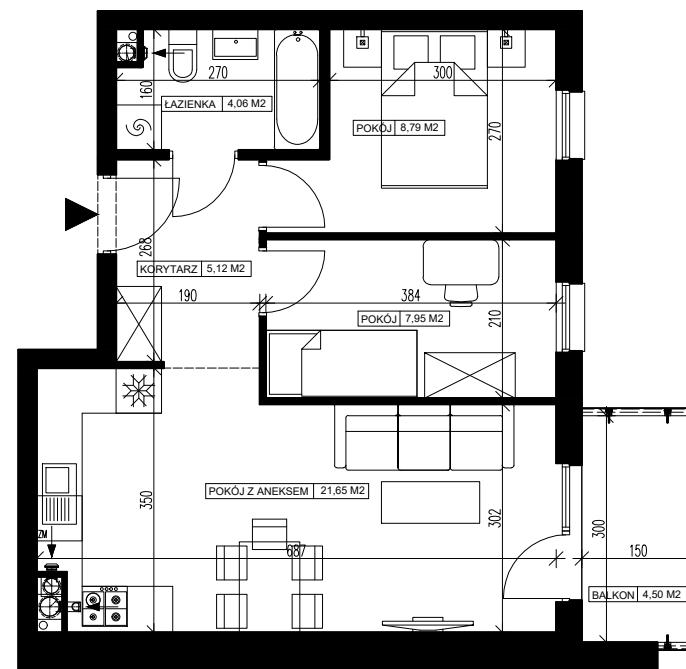

BUDYNEK MIESZKALNY WIELORODZINNY PRZY ULICY FILMOWEJ 5A W BYDGOSZCZY

4 Piętro

Mieszkanie nr 93

Liczba pokoi: 3

Powierzchnia użytkowa - 47,57 m²

UWAGI:

ZESTAWIENIE POMIESZCZEŃ

1. Korytarz	5,12 m²
2. Łazienka	4,06 m²
3. Pokój z aneksem kuchennym	21,65 m²
4. Pokój	7,95 m²
5. Pokój	8,79 m²
6. Pomieszczenie przynależne - komórka lokatorska nr	.....
7. Balkon	4,50 m²