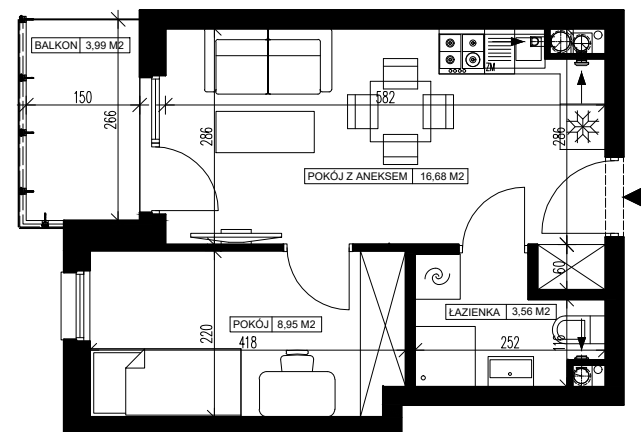

BUDYNEK MIESZKALNY WIELORODZINNY PRZY ULICY FILMOWEJ 5A W BYDGOSZCZY

4 Piętro

Mieszkanie nr 95

Liczba pokoi: 2

Powierzchnia użytkowa - 29,19 m²

UWAGI:

ZESTAWIENIE POMIESZCZEŃ

1. Łazienka	3,56 m²
2. Pokój z aneksem kuchennym	16,68 m²
3. Pokój	8,95 m²
4. Pomieszczenie przynależne - komórka lokatorska nr	.....
5. Balkon	3,99 m²