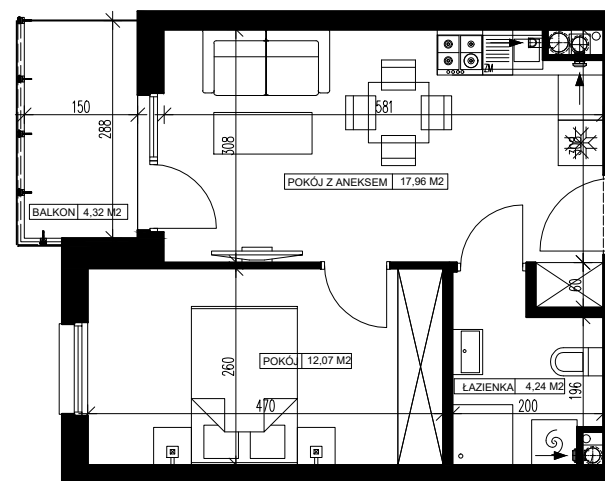

BUDYNEK MIESZKALNY WIELORODZINNY PRZY ULICY FILMOWEJ 5A W BYDGOSZCZY

4 Piętro

Mieszkanie nr 97

Liczba pokoi: 2

Powierzchnia użytkowa - 34,27 m²

UWAGI:

ZESTAWIENIE POMIESZCZEŃ

1. Łazienka	4,24 m²
2. Pokój z aneksem	17,86 m²
3. Pokój	12,07 m²
4. Pomieszczenie przynależne - komórka lokatorska nr	.....
5. Balkon	4,32 m²