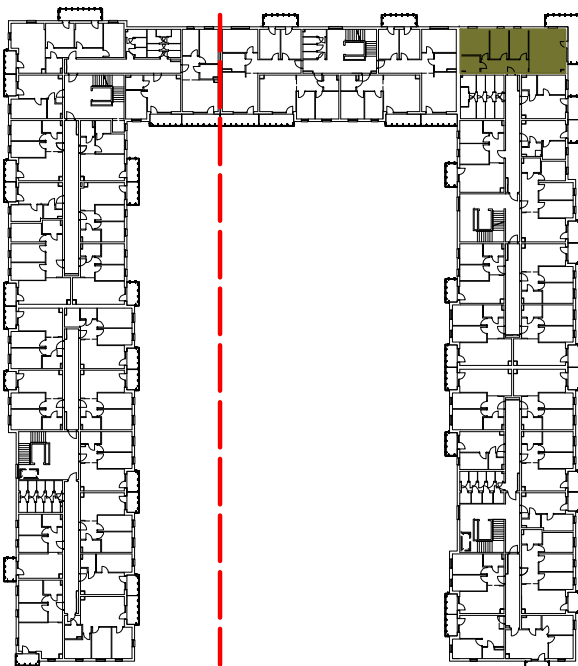

Osiedle Filmowe

BIURO SPRZEDAŻY ul. Chodkiewicza 15
OPTAL DEVELOPER 85-065 Bydgoszcz
tel: +48 52 325 12 86