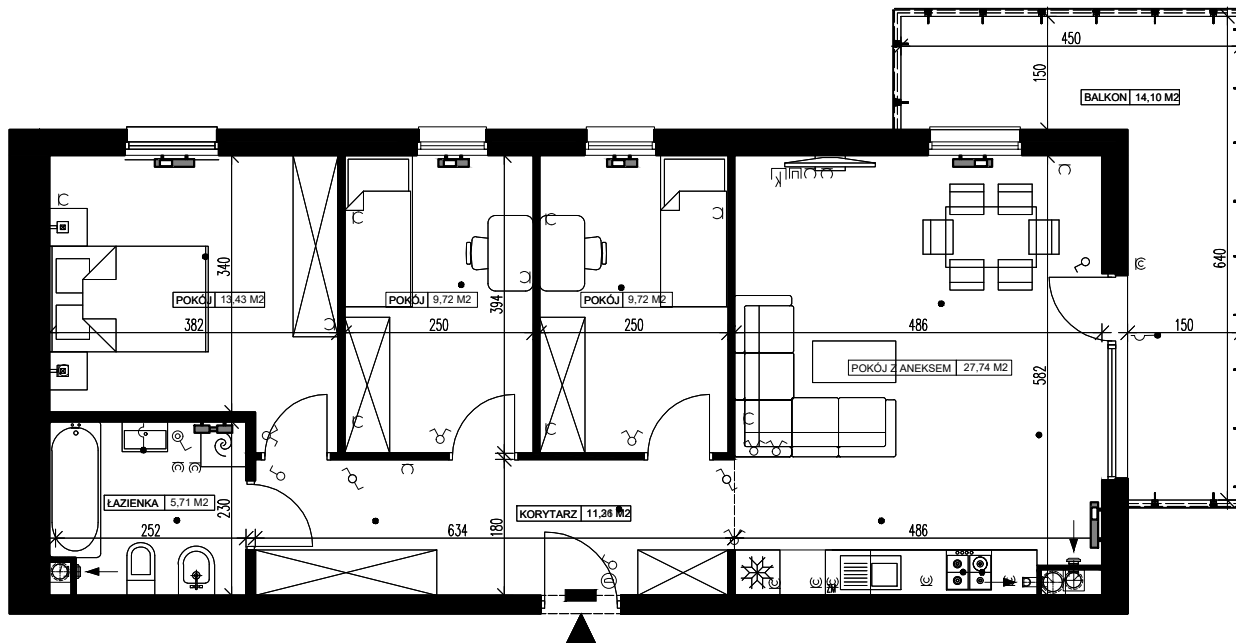

BUDYNEK MIESZKALNY WIELORODZINNY PRZY ULICY FILMOWEJ 5 W BYDGOSZCZY

6 Piętro

Mieszkanie nr 101

Liczba pokoi: 4

Powierzchnia użytkowa - 77,53 m²

SKALA 1:100

- wentylacja
- grzejnik
- łączniki
- gniazda
- wypust oświetleniowy /
  zasil. kuchni elektrycznej
- domofon
- gniazdo telewizyjne
- gniazdo logiczne instal. komp. 1xRJ45
- tablica bezpiecznikowa mieszkaniowa

UWAGI:

ZESTAWIENIE POMIESZCZEŃ

1. Korytarz	11,21 m²
2. Łazienka	5,71 m²
3. Pokój z aneksem	27,74 m²
4. Pokój	9,72 m²
5. Pokój	9,72 m²
6. Pokój	13,43 m²
7. Pomieszczenie przynależne - komórka lokatorska nr	.....
8. Balkon	14,10 m²