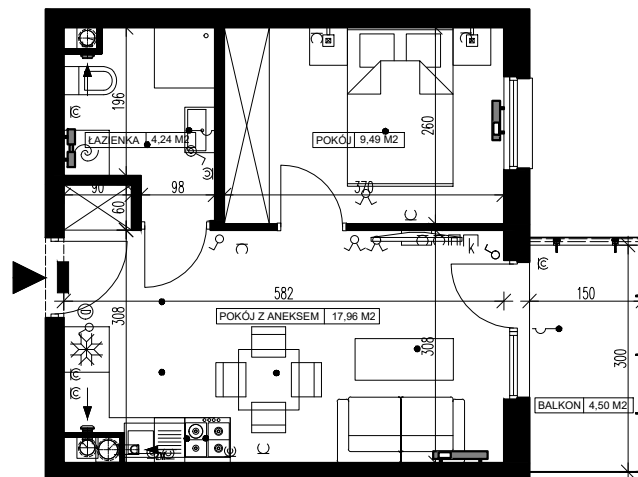

BUDYNEK MIESZKALNY WIELORODZINNY PRZY ULICY FILMOWEJ 5 W BYDGOSZCZY

6 Piętro

Mieszkanie nr 102

Liczba pokoi: 2

Powierzchnia użytkowa - 31,69 m²

SKALA 1:100

- wentylacja
- grzejnik
- łączniki
- gniazda
- wypust oświetleniowy /
  zasil. kuchni elektrycznej
- domofon
- gniazdo telewizyjne
- gniazdo logiczne instal. komp. 1xRJ45
- tablica bezpiecznikowa mieszkaniowa

UWAGI:

ZESTAWIENIE POMIESZCZEŃ

1. Łazienka	4,24 m²
2. Pokój z aneksem	17,96 m²
3. Pokój	9,49 m²
4. Pomieszczenie przynależne - komórka lokatorska nr	.....
5. Balkon	4,50 m²