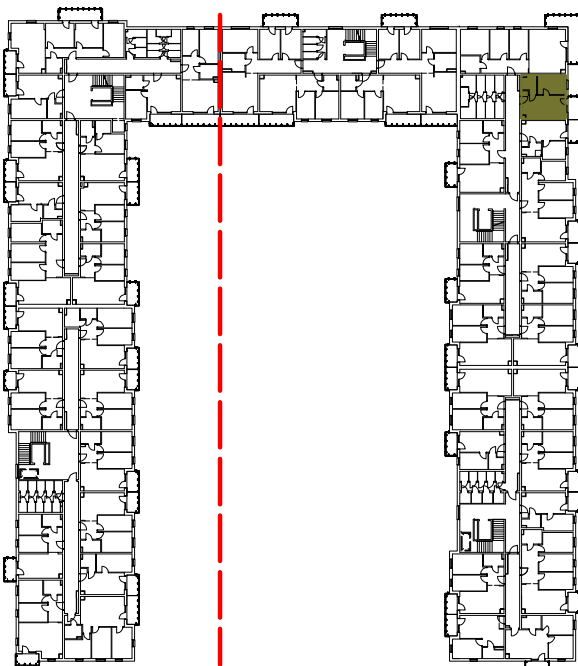

Osiedle Filmowe

BIURO SPRZEDAŻY ul. Chodkiewicza 15
OPTAL DEVELOPER 85-065 Bydgoszcz
tel: +48 52 325 12 86