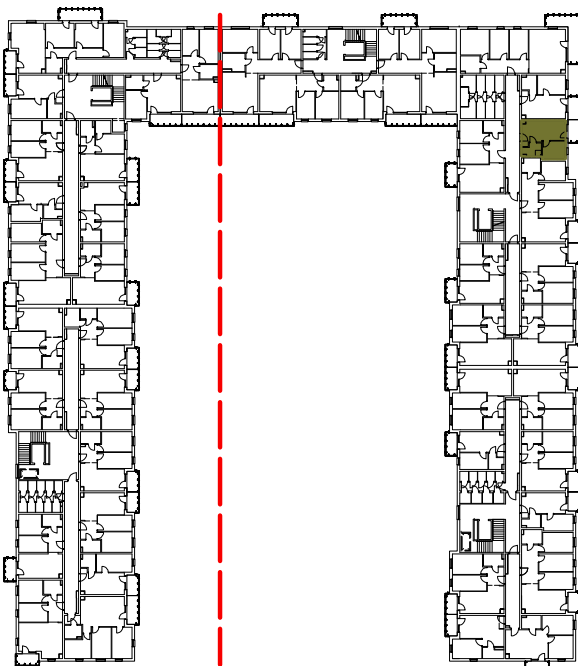

Osiedle Filmowe

BIURO SPRZEDAŻY ul. Chodkiewicza 15
OPTAL DEVELOPER 85-065 Bydgoszcz
tel: +48 52 325 12 86