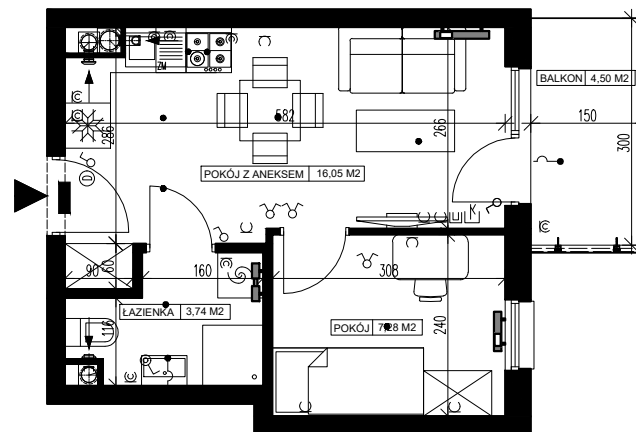

BUDYNEK MIESZKALNY WIELORODZINNY PRZY ULICY FILMOWEJ 5 W BYDGOSZCZY

6 Piętro

Mieszkanie nr 103

Liczba pokoi: 2

Powierzchnia użytkowa - 27,07 m²

SKALA 1:100

- wentylacja
- grzejnik
- łączniki
- gniazda
- wypust oświetleniowy /
  zasil. kuchni elektrycznej
- domofon
- gniazdo telewizyjne
- gniazdo logiczne instal. komp. 1xRJ45
- tablica bezpiecznikowa mieszkaniowa

UWAGI:

ZESTAWIENIE POMIESZCZEŃ

1. Łazienka	3,74 m²
2. Pokój z aneksem	16,05 m²
3. Pokój	7,28 m²
4. Pomieszczenie przynależne - komórka lokatorska nr	.....
5. Balkon	4,50 m²