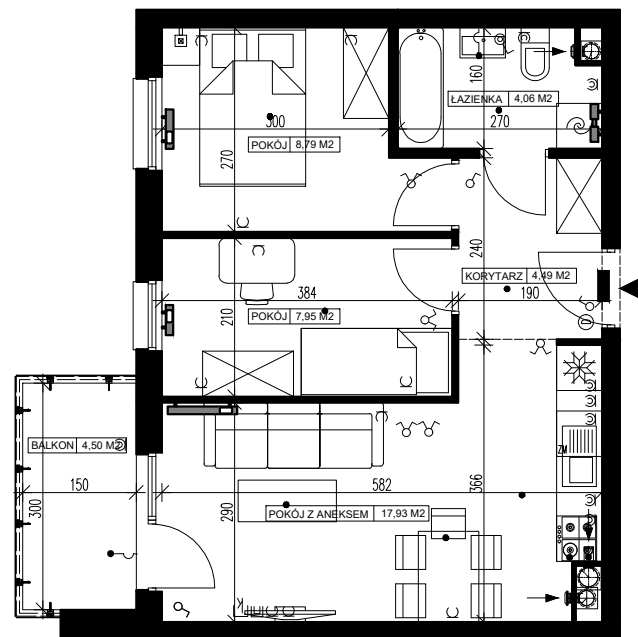

BUDYNEK MIESZKALNY WIELORODZINNY PRZY ULICY FILMOWEJ 5 W BYDGOSZCZY

7 Piętro

Mieszkanie nr 117

Liczba pokoi: 3

Powierzchnia użytkowa - 43,22 m²

SKALA 1:100

- wentylacja
- grzejnik
- łączniki
- gniazda
- wypust oświetleniowy /
  zasil. kuchni elektrycznej
- domofon
- gniazdo telewizyjne
- gniazdo logiczne instal. komp. 1xRJ45
- tablica bezpiecznikowa mieszkaniowa

UWAGI:

ZESTAWIENIE POMIESZCZEŃ

1. Korytarz	4,49 m²
2. Łazienka	4,06 m²
3. Pokój z aneksem	17,93 m²
4. Pokój	7,95 m²
5. Pokój	8,79 m²
6. Pomieszczenie przynależne - komórka lokatorska nr	.....
7. Balkon	4,50 m²