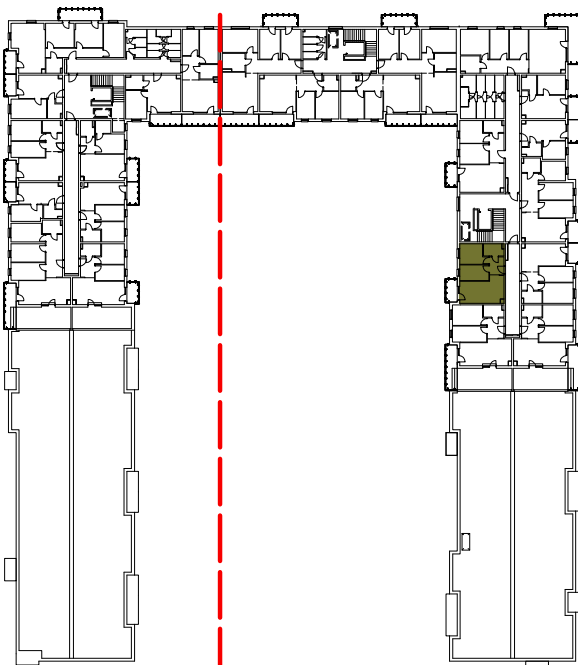

Osiedle Filmowe

BIURO SPRZEDAŻY ul. Chodkiewicza 15
OPTAL DEVELOPER 85-065 Bydgoszcz
tel: +48 52 325 12 86