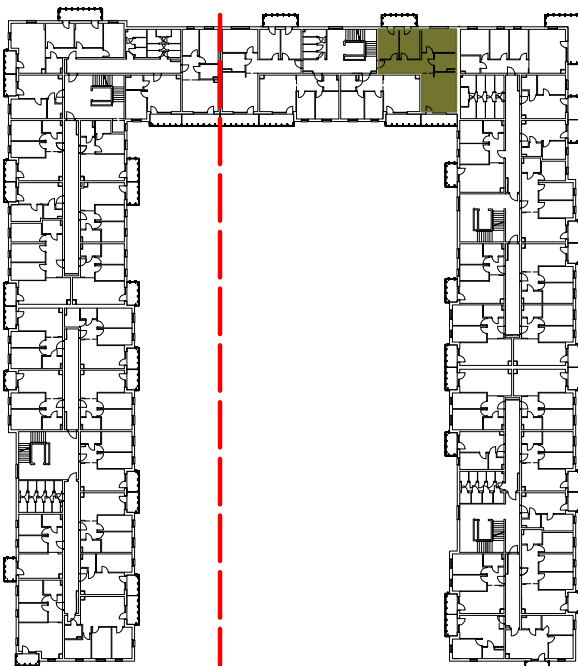

Osiedle Filmowe

BIURO SPRZEDAŻY ul. Chodkiewicza 15
OPTAL DEVELOPER 85-065 Bydgoszcz
tel: +48 52 325 12 86

BUDYNEK MIESZKALNY WIELORODZINNY PRZY ULICY FILMOWEJ 5 W BYDGOSZCZY

5 Piętro

Mieszkanie nr 134

Liczba pokoi: 4

Powierzchnia użytkowa - 78,90 m²

SKALA 1:100

- wentylacja
- grzejnik
- łączniki
- gniazda
- wypust oświetleniowy /
zasil. kuchni elektrycznej
- domofon
- gniazdo telewizyjne
- gniazdo logiczne instal. komp. 1xRJ45
- tablica bezpiecznikowa mieszkaniowa

ZESTAWIENIE POMIESZCZEŃ

1.	Korytarz	14,36 m ²
2.	Łazienka	6,36 m ²
3.	Pokój z aneksem	23,35 m ²
4.	Pokój	13,89 m ²
5.	Pokój	10,47 m ²
6.	Pokój	10,47 m ²
7.	Pomieszczenie przynależne - komórka lokatorska nr
8.	Balkon	7,26 m ²
9.	Balkon	6,75 m ²