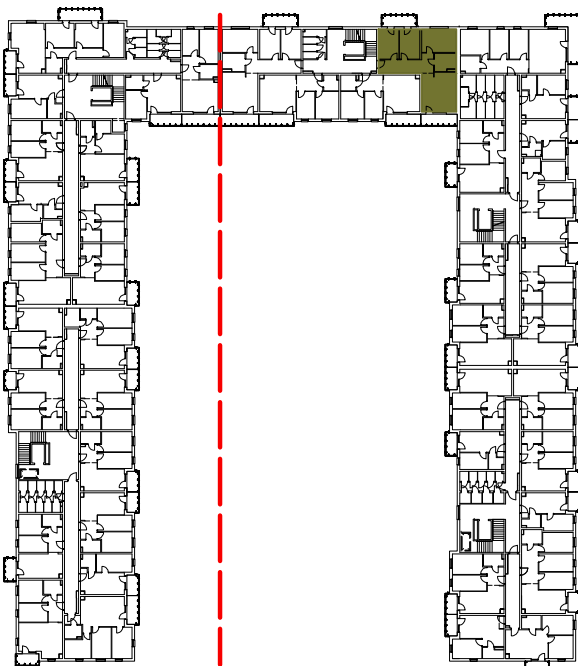

Osiedle Filmowe