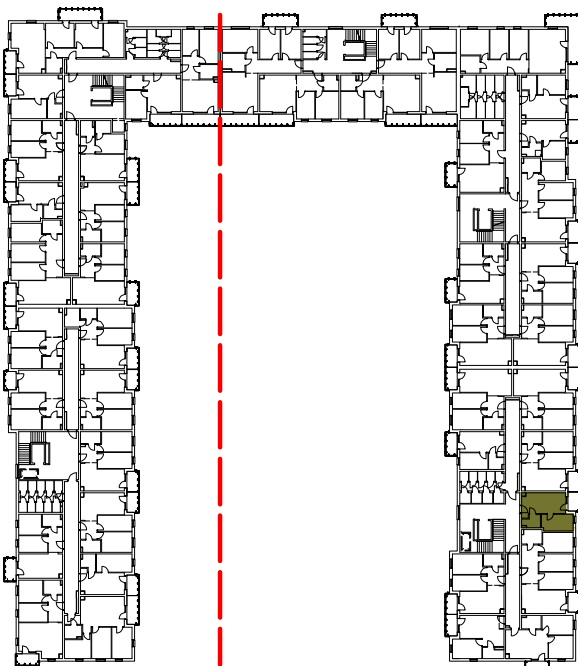

Osiedle Filmowe

BIURO SPRZEDAŻY ul. Chodkiewicza 15
OPTAL DEVELOPER 85-065 Bydgoszcz
tel: +48 52 325 12 86