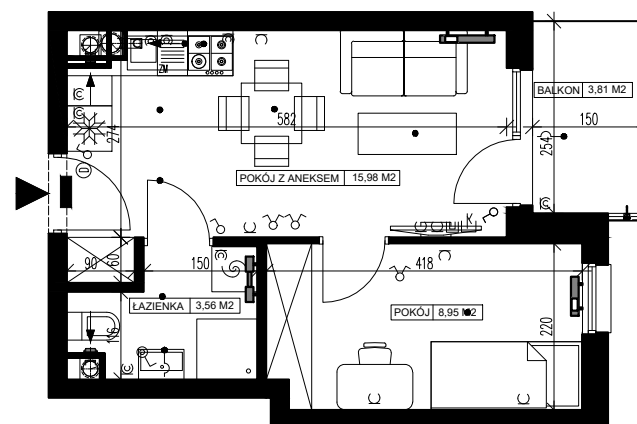

BUDYNEK MIESZKALNY WIELORODZINNY PRZY ULICY FILMOWEJ 5 W BYDGOSZCZY

6 Piętro

Mieszkanie nr 50

Liczba pokoi: 2

Powierzchnia użytkowa - 28,49 m²

SKALA 1:100

- wentylacja
- grzejnik
- łączniki
- gniazda
- wypust oświetleniowy /
  zasil. kuchni elektrycznej
- domofon
- gniazdo telewizyjne
- gniazdo logiczne instal. komp. 1xRJ45
- tablica bezpiecznikowa mieszkaniowa

UWAGI:

ZESTAWIENIE POMIESZCZEŃ

1.	Łazienka	3,56 m²
2.	Pokój z aneksem	15,98 m²
3.	Pokój	8,95 m²
4.	Pomieszczenie przynależne - komórka lokatorska nr	.....
5.	Balkon	3,81 m²