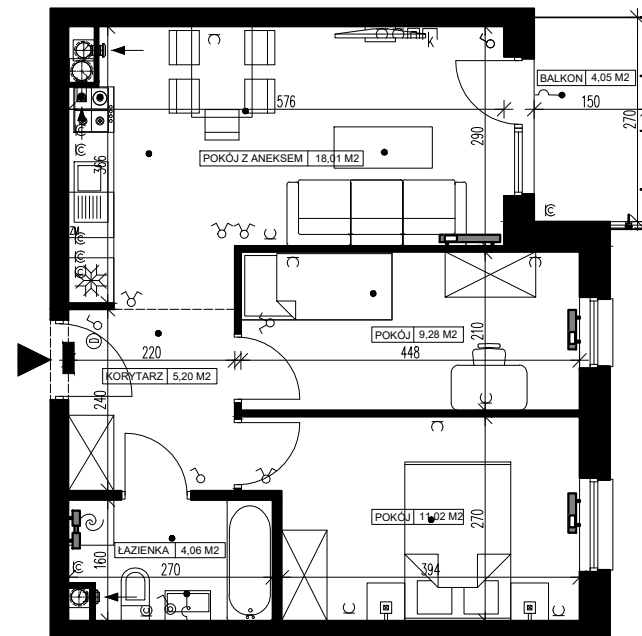

BUDYNEK MIESZKALNY WIELORODZINNY PRZY ULICY FILMOWEJ 5 W BYDGOSZCZY

1 Piętro

Mieszkanie nr 60

Liczba pokoi: 3

Powierzchnia użytkowa - 47,57 m²

SKALA 1:100

- wentylacja
- grzejnik
- łączniki
- gniazda
- wypust oświetleniowy / zasil. kuchni elektrycznej
- domofon
- gniazdo telewizyjne
- gniazdo logiczne instal. komp. 1xRJ45
- tablica bezpiecznikowa mieszkaniowa

UWAGI:

ZESTAWIENIE POMIESZCZEŃ

1. Korytarz	5,20 m²
2. Łazienka	4,06 m²
3. Pokój z aneksem	18,01 m²
4. Pokój	9,28 m²
5. Pokój	11,02 m²
6. Pomieszczenie przynależne - komórka lokatorska nr	.....
7. Balkon	4,05 m²

optal
developer

BIURO SPRZEDAŻY ul. Chodkiewicza 15
OPTAL DEVELOPER 85-065 Bydgoszcz
tel: +48 52 325 12 86