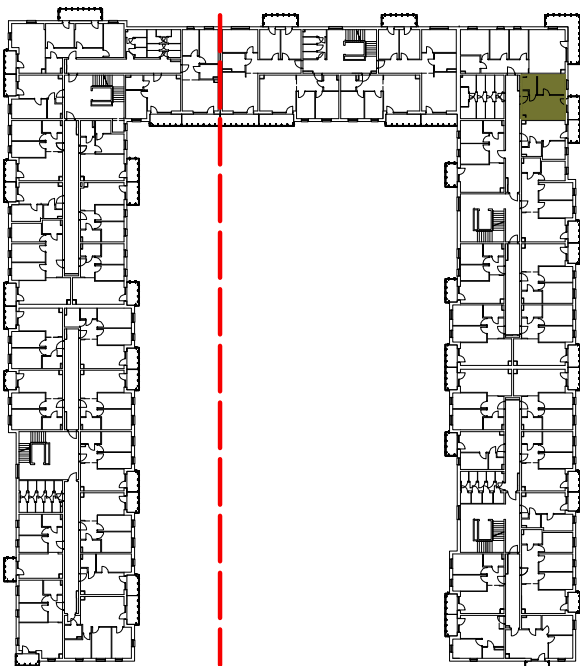

Osiedle Filmowe

BIURO SPRZEDAŻY ul. Chodkiewicza 15
OPTAL DEVELOPER 85-065 Bydgoszcz
tel: +48 52 325 12 86