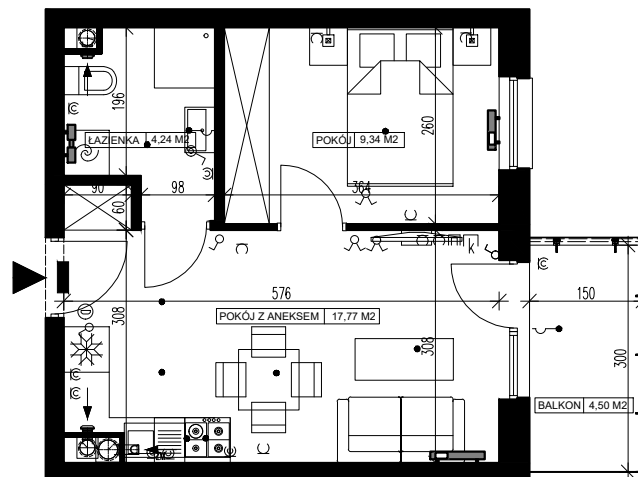

BUDYNEK MIESZKALNY WIELORODZINNY PRZY ULICY FILMOWEJ 5 W BYDGOSZCZY

2 Piętro

Mieszkanie nr 66

Liczba pokoi: 2

Powierzchnia użytkowa - 31,35 m²

SKALA 1:100

- wentylacja
- grzejnik
- łączniki
- gniazda
- wypust oświetleniowy /
  zasil. kuchni elektrycznej
- domofon
- gniazdo telewizyjne
- gniazdo logiczne instal. komp. 1xRJ45
- tablica bezpiecznikowa mieszkaniowa

UWAGI:

ZESTAWIENIE POMIESZCZEŃ

1. Łazienka	4,24 m²
2. Pokój z aneksem	17,77 m²
3. Pokój	9,34 m²
4. Pomieszczenie przynależne - komórka lokatorska nr	.....
5. Balkon	4,50 m²